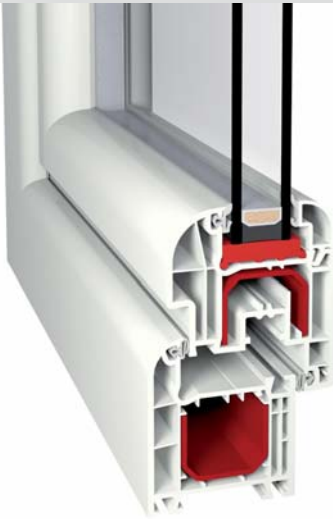

## Round-line | un negocio redondo

El bello diseño del IDEAL 2000® Round-line acentúa una nueva creatividad. Sin esquinas ni aristas, con suaves curvas en el marco, la hoja y el junquillo.

### IDEAL 2000® | Sus ventajas

- 60 mm de profundidad
- Propiedades de aislamiento térmico de la combinación estándar  $U_f = 1,6 \text{ W/m}^2\text{K}$
- Espesor de acristalamiento hasta 35 mm
- Aislamiento acústico hasta 43 dB (hasta clase IV de protección contra ruido)
- Doble variedad de diseño en la hoja (enrasada | semi-enrasada)
- Contornos estéticos en línea redonda
- Desagüe oculto
- Sistema de 4 cámaras
- Sistema de doble junta
- El uso del correspondiente herraje de seguridad garantiza una óptima protección contra robo