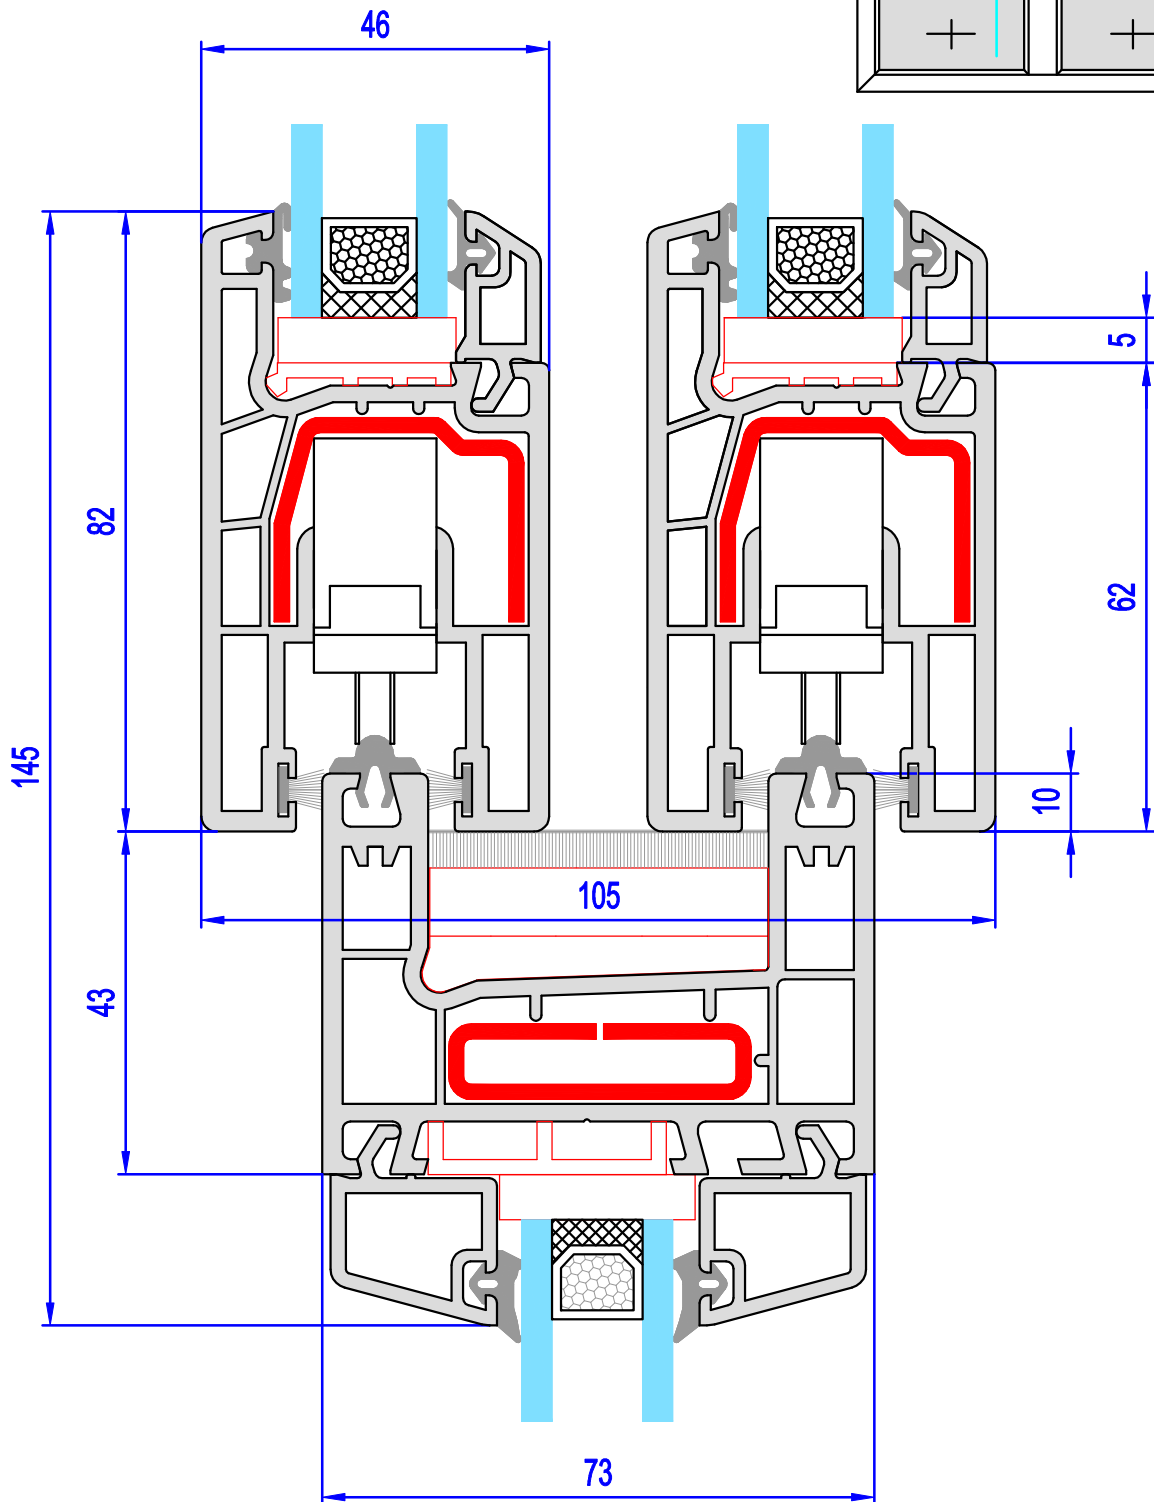

Schiebefenster 73mm

Rahmen	100 080
Flügel	100 082

Schiebefenster 73mm

Rahmen	100 080
Flügel	100 082
Glasleiste	120 632

SCHIEBEFENSTER 73mm

Rahmen	100 080
Flügel	100 082