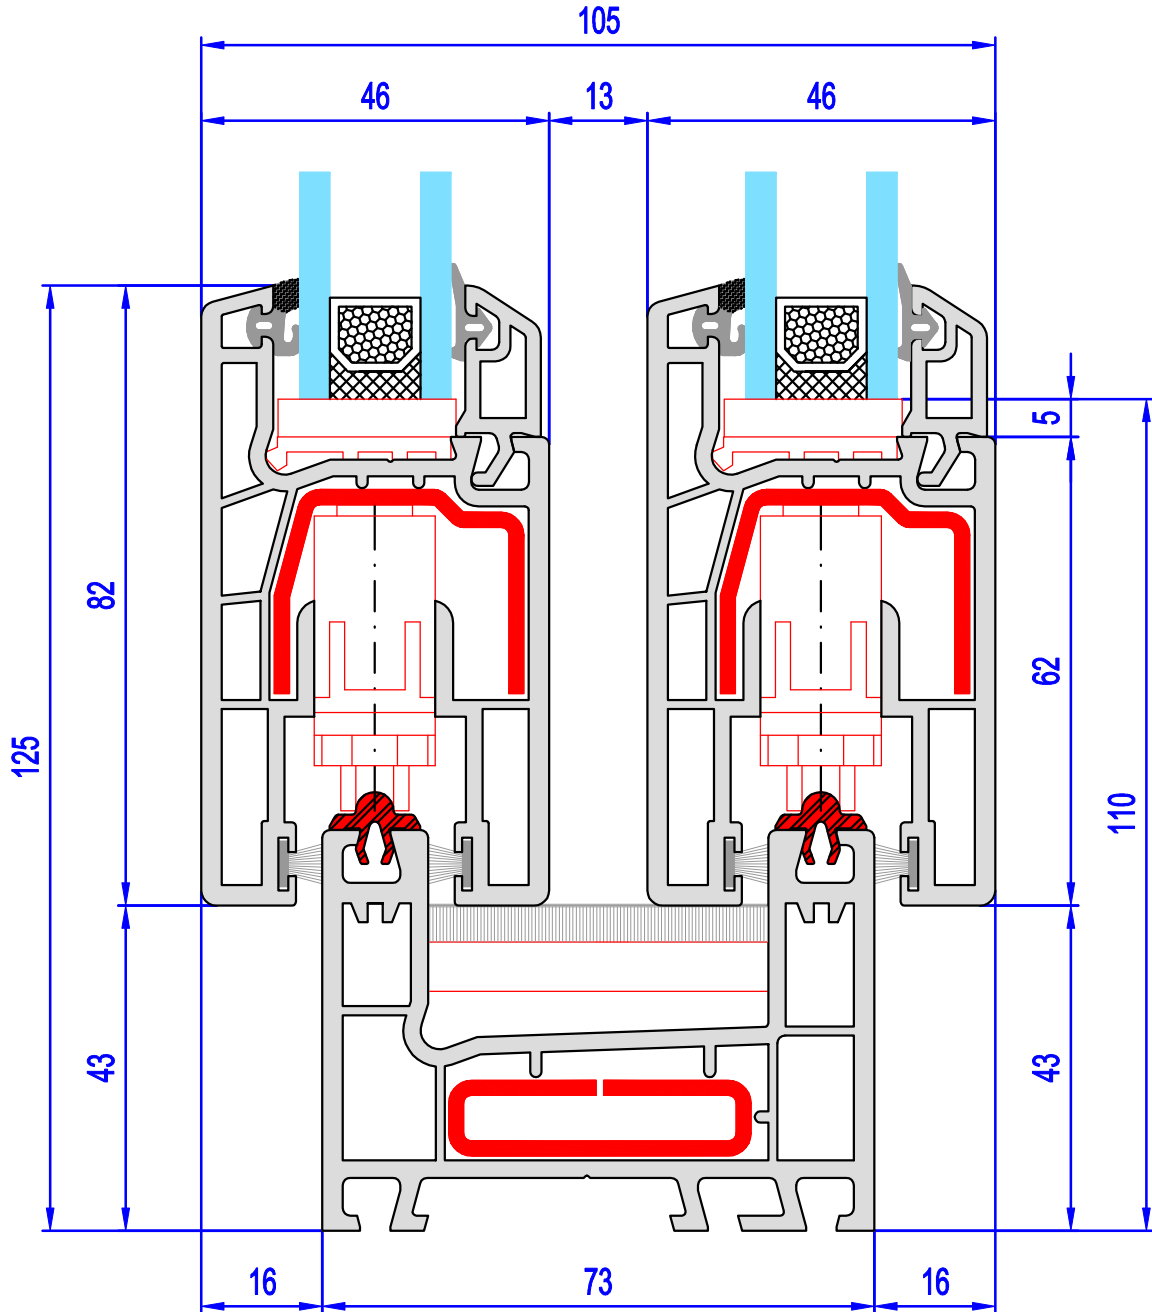

Schiebefenster 73mm

Rahmen	100 080
Flügel	100 082

Schiebefenster 73mm

Rahmen	100 080
Flügel	100 082
Glasleiste	120 632

SCHIEBEFENSTER 73mm

Rahmen	100 080
Flügel	100 082